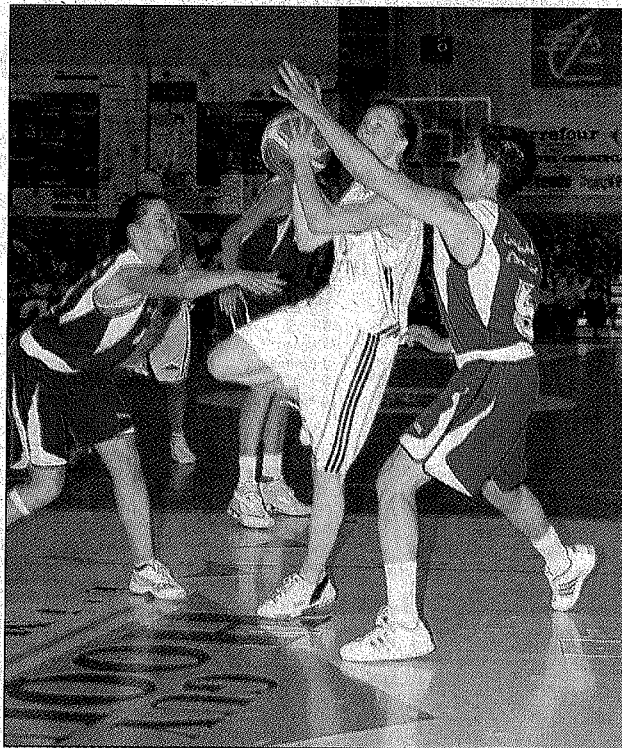

trois points et de lancers francs pour repasser devant (26e, 58-62). Le troisième quart-temps se terminait sur le score de 72-74.

Et dès le début du dernier acte, les Pleybériennes égalisaient grâce à Désert (31e, 74-74) et le score restait bloqué jusqu'à ce que Lix redonne l'avantage aux locales (35e, 76-74). Ces dernières continuaient alors à creuser l'écart (35e, 79-74) mais les Iséroises profitaient de lancers francs pour prendre l'avantage à leur tour (39e, 83-85). Sacré chassé-croisé... Finalement, au bout du suspense, les Pleybériennes parvenaient à repasser en tête dans la dernière minute grâce à cinq lancers francs concrétisés (40e, 92-87). Dans les dernières secondes, Kernevez parvenait à inscrire un dernier panier pour offrir la victoire à son équipe (40e, 94-87). □

ÉCHEC. Cyrielle Recoura et les Voironnaises ont buté face à Pleyber Christ. Le DL / Daniel PARAZ